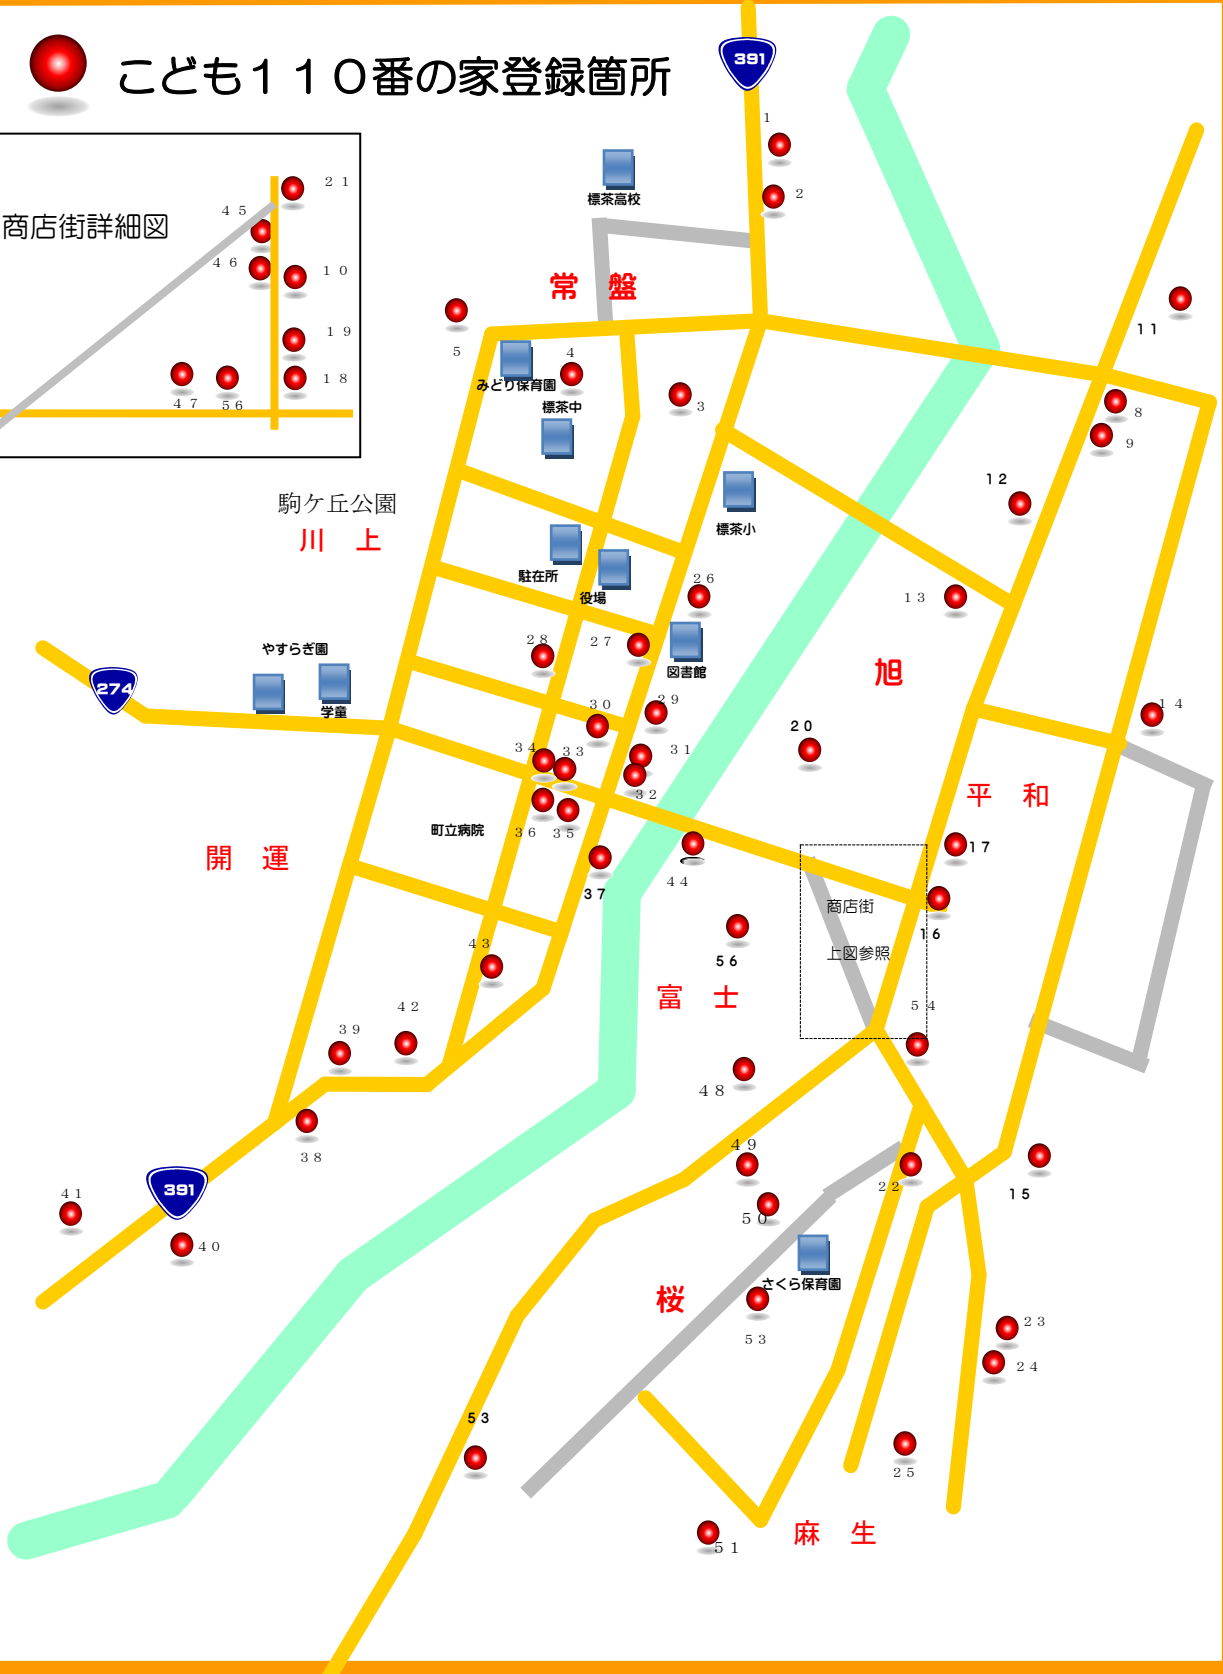

1. 「子ども110番の家」ってなに？

《これまでの経緯》

子ども 110 番の家とは、子どもたちの登下校、地域生活の安全のため、万が一不審者などに遭遇してしまった際に、最寄りの店舗や会社、個人宅へすぐに避難し、助けを求めるための場所です。登録いただいた施設には、その際の対応や、警察への連絡などの協力依頼を行っています。標茶町青少年健全育成協議会を中心に、PTA のご協力をいただきながら活動が行われています。

《子ども 110 番の家 活用のポイント》

ご家庭でも次のようにご指導ください。

- 不審者などに追われたとき、助けを求めて逃げ込むことができます。
- 自分の名前や、そこにきた状況をあわてず説明しましょう。
- 自分が通る近くのどこに 110 番の家があるか、普段から確認しておきましょう。

2. 110番の家、どこにあるの？

「子ども 110 番の家」は現在標茶町市街地区の商店、会社等を中心に全 36 箇所の登録がされています。各箇所には上にある赤いステッカーが見えるところに貼られているのが目印です。通学路を中心に協力の依頼を行ってきました。裏面の地図を参照ください。

🔴 こども110番の家登録箇所

今後も、PTAの皆様・地域のご協力をいただきながら、さらなる子どもたちの安全な生活のために、110番の家の活動を行っていききたいと思います。

何か不明な点や、新しい情報などございましたら、お気軽にご連絡ください。

標茶小学校電話：485-2009 学校メールアドレス office-ele@shibecha.ed.jp

こども 110 番の家登録箇所一覧

常盤地区

1 釧路トヨタ自動車
2 東部ダイハツ
3 孫悟空
4 みなみな
5 トレセン

旭・平和地区

8 ジョイフルグドウ
9 セイコーマート旭店
10 小野商店
11 日野組
12 標茶消防署
13 標茶ハイヤー
14 杣トヤマ-標茶支店
15 荒井貨物自動車
16 JR 標茶駅
17 標茶郵便局
18 ドレミ調剤薬局
19 北洋銀行標茶支店
20 開発センター
21 キロル動物病院

麻生地区

22 丈の家
23 道東ホンダ
24 栗田商店
25 太陽自動車工業

川上地区

26 星工務店
27 文具のまつもと
28 憲徳寺
29 原商店
30 のざき精肉店
31 かわい理容店
32 万年喜堂
33 ぼけっと
34 うじはし歯科医院